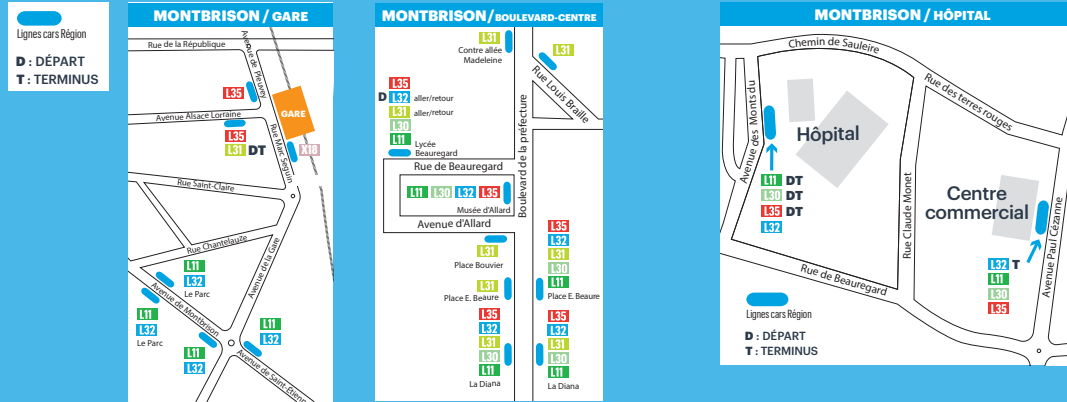

PRENDRE LE CAR À MONTBRISON