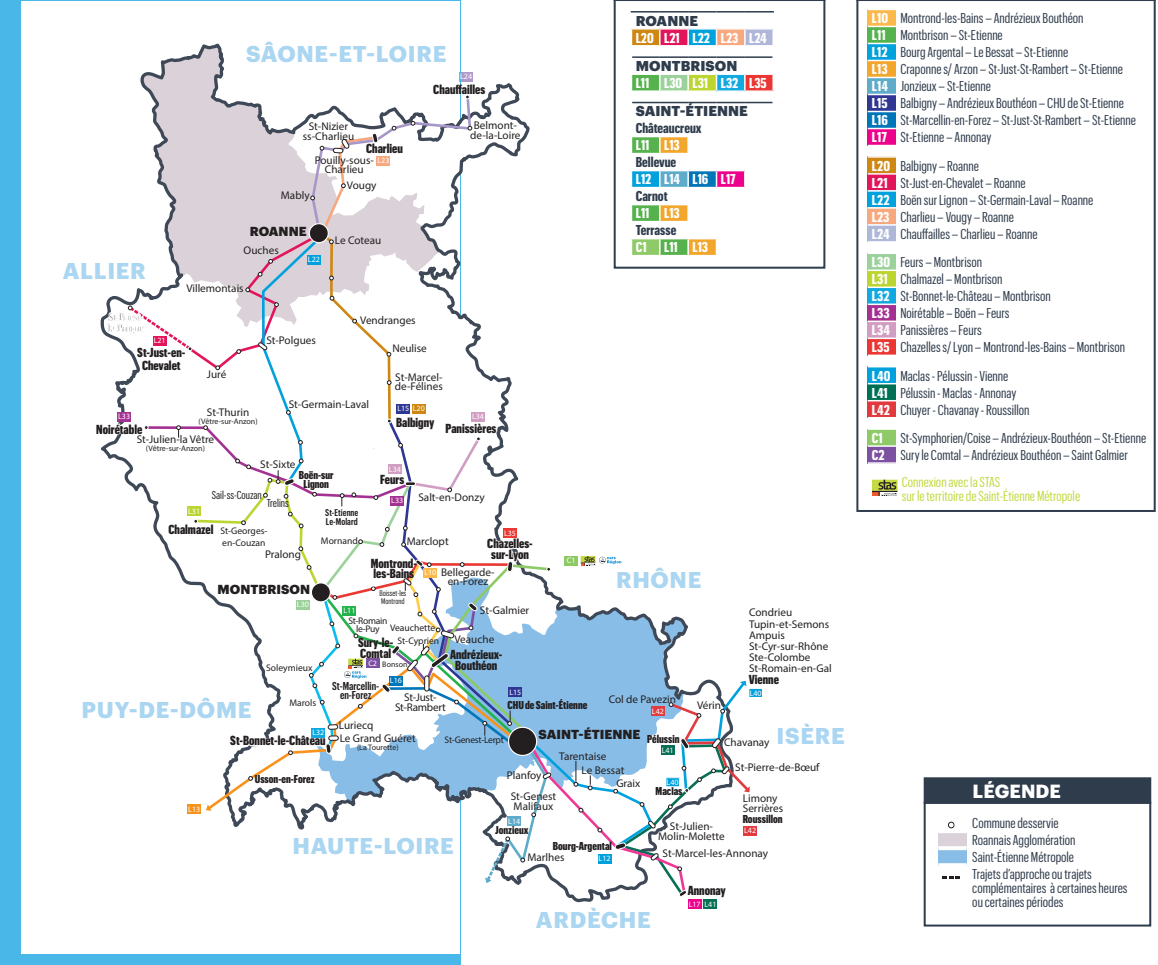

CALENDRIERS DES PÉRIODES

Les jours de circulation des services sont abrégés comme suit : L : lundi* / M : mardi* / Me : mercredi* / J : jeudi* / V : vendredi* / S : samedi* / DF : dimanche et fêtes * sauf jours de fête

Vacances scolaires

Toussaint : du lundi 23/10/2023 au vendredi 03/11/2023 inclus
Noël : du mardi 26/12/2023 au vendredi 05/01/2024 inclus
Hiver : du lundi 19/02/2024 au vendredi 01/03/2024 inclus
Printemps : du lundi 15/04/2024 au vendredi 26/04/2024 inclus
Été : du lundi 19/08/2024 au vendredi 23/08/2024 inclus

Vacances d'été cars Région

Du lundi 08/07/2024 au vendredi 16/08/2024

TARIFICATION

Ticket / 2€
Carnet 10 tickets / 18€
Abonnement mensuel / 40€
Abonnement annuel / 400€

Nouveau!

• De nombreuses réductions possibles
• Une tarification complémentaire STAS + Cars Région à prix attractifs.
• Des facilités d'achat (vente en ligne ou par simple envoi SMS) et de paiement (prélèvement mensuel)
• Votre ticket par SMS : Envoyez le numéro de la ligne cars Région (exemple : L11) par SMS au 93142

Renseignement - accessibilité : www.laregionvustransporte.fr

Recevez des informations sur votre ligne par SMS
Pour vous inscrire : www.2tmc.com

Retrouvez les horaires de votre ligne en temps réel sur l'application Bus On Time

2TMC Transports et voyages en autocar

Ne circule pas le 1er mai
Vendredi de l'Ascension (10/05/2024) : regarder les horaires de circulation du samedi
Ne prend pas en charge les objets volumineux
Ces horaires sont donnés à titre indicatif, les autocars étant soumis aux alés de la route

Agence commerciale
9 boulevard de la Préfecture - 42600 MONTBRISON
En période scolaire
Du lundi au vendredi de 14h00 à 18h00 et le samedi de 9h00 à 12h00
En période de vacances scolaires
Du lundi au vendredi de 14h00 à 17h00 - Fermée les samedis
Fermée les jours fériés

OURA
Vous pouvez prendre connaissance de toutes les correspondances de cette ligne avec les autres liaisons cars Région ou d'autres réseaux sur www.oura.com

Renseignements horaires
www.laregionvustransporte.fr
Renseignements techniques
Remplir le formulaire disponible sur www.laregionvustransporte.fr
Transporteur
2 TMC
28 rue des roseaux verts
ZAC DES GRANGES
42600 MONTBRISON
04 77 58 13 00
www.2tmc.fr

laregionvustransporte.fr