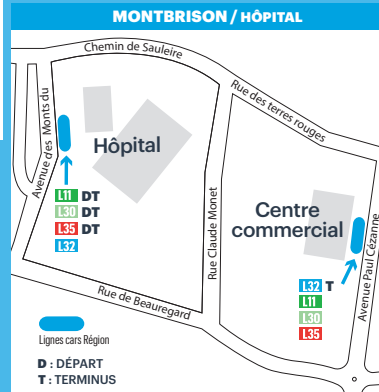

## MONTBRISON ▶ MONTROND-LES-BAINS ▶ CHAZELLES-SUR-LYON

N'oubliez pas de vous reporter aux renvois ci-dessous

Commune	Point d'arrêt	TOUTE L'ANNÉE HORS VACANCES					WEEK-END ET JOURS FÉRIÉS		VACANCES SCOLAIRES				VACANCES D'ÉTÉ CARS RÉGION			
		L	M	Me	J	V	Samedi	1	L	M	Me	J	V	L	M	Me
MONTBRISON	Hôpital	06:55	12:06	16:00	17:00	18:08	12:06	17:00	06:55	16:00	17:00	18:08	12:06	17:00		
	Beauregard	06:57	12:08	16:02	17:02	18:12	12:08	17:02	06:57	16:02	17:02	18:12	12:08	17:02		
	Musée Allard	07:00	12:12	16:06	17:07	18:17	12:12	17:06	07:00	16:06	17:07	18:17	12:12	17:06		
	La Diana	07:03	12:18	16:13	17:16	18:19	12:17	17:11	07:03	16:13	17:11	18:19	12:17	17:11		
SAVIGNEUX	A. Lorraine	07:07	12:22	16:17	17:21	18:21	12:21	17:15	07:07	16:17	17:17	18:21	12:21	17:15		
	Eglise	07:09	12:24	16:19	17:26	18:25	12:23	17:17	07:09	16:19	17:20	18:25	12:23	17:17		
GREZIEUX-LE-FRONTAL	RD496	07:15	12:30	16:25	17:31	18:29	12:29	17:23	07:15	16:25	17:27	18:29	12:29	17:23		
CHALAIN-LE-COMTAL	Fontannes	07:17	12:32	16:27	17:34	18:31	12:31	17:25	07:17	16:27	17:29	18:31	12:31	17:25		
BOISSET-LES-MONTROND	Cerizet	07:20	12:34	16:30	17:37	18:34	12:33	17:27	07:20	16:30	17:32	18:34	12:33	17:27		
MONTROND-LES-BAINS	République	07:23	12:36	16:33	17:40	18:39	12:35	17:29	07:23	16:33	17:34	18:39	12:35	17:29		
	La Gare	07:28	12:41	16:38	17:48	18:42	12:41	17:35	07:28	16:38	17:42	18:42	12:41	17:35		
SAINT-ANDRE-LE-PUY	Mairie	07:31	12:44	16:41	17:52	18:43	12:43	17:37	07:31	16:41	17:45	18:43	12:43	17:37		
	Eglise	07:33	12:45	16:43	17:55	18:45	12:45	17:39	07:33	16:43	17:48	18:45	12:45	17:39		
BELLEGARDE-EN-FOREZ	Bourg	07:35	12:47	16:44	17:56	18:47	12:46	17:40	07:35	16:44	17:49	18:47	12:46	17:40		
MARINGES	La Râte	07:43	12:53	16:51	18:03	18:52	12:54	17:48	07:43	16:51	17:56	18:52	12:54	17:48		
CHAZELLES-SUR-LYON	Lyc. Mts Ly.	07:47	12:56	16:55	18:08	18:56	12:58	17:52	07:47	16:55	18:00	18:56	12:58	17:52		
	Tilleuls	07:50	12:59	16:57	18:10	18:58	13:00	17:54	07:50	16:57	18:03	18:58	13:00	17:54		

### PRENDRE LE CAR À MONTBRISON