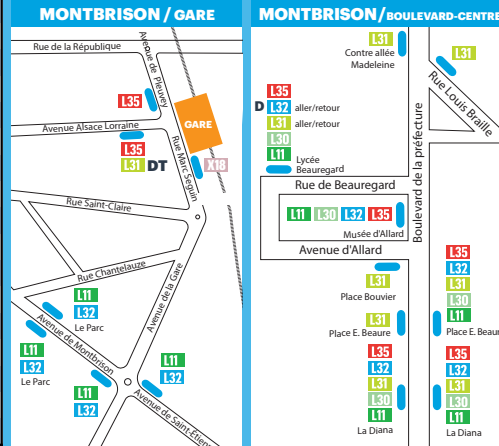

## MONTBRISON ▶ MONTROND-LES-BAINS ▶ CHAZELLES-SUR-LYON

N'oubliez pas de vous reporter aux renvois ci-dessous

Commune	Point d'arrêt	TOUTE L'ANNÉE HORS VACANCES					WEEK-END ET JOURS FÉRIÉS		VACANCES SCOLAIRES				VACANCES D'ÉTÉ CARS RÉGION			
		L	M	Me	J	V	Samedi	1	L	M	Me	J	V	L	M	Me
MONTBRISON	Hôpital	06:55	12:06	16:00	17:00	18:08	12:06	17:00	06:55	16:00	17:00	18:08	12:06	17:00		
	Beauregard	06:57	12:08	16:02	17:02	18:12	12:08	17:02	06:57	16:02	17:02	18:12	12:08	17:02		
	Musée Allard	07:00	12:12	16:06	17:07	18:17	12:12	17:06	07:00	16:06	17:07	18:17	12:12	17:06		
	La Diana	07:03	12:18	16:13	17:16	18:19	12:17	17:11	07:03	16:13	17:11	18:19	12:17	17:11		
SAVIGNEUX	A. Lorraine	07:07	12:22	16:17	17:21	18:21	12:21	17:15	07:07	16:17	17:17	18:21	12:21	17:15		
	Eglise	07:09	12:24	16:19	17:26	18:25	12:23	17:17	07:09	16:19	17:20	18:25	12:23	17:17		
GREZIEUX-LE-FRONTAL	RD496	07:15	12:30	16:25	17:31	18:29	12:29	17:23	07:15	16:25	17:27	18:29	12:29	17:23		
CHALAIN-LE-COMTAL	Fontannes	07:17	12:32	16:27	17:34	18:31	12:31	17:25	07:17	16:27	17:29	18:31	12:31	17:25		
BOISSET-LES-MONTROND	Cerizet	07:20	12:34	16:30	17:37	18:34	12:33	17:27	07:20	16:30	17:32	18:34	12:33	17:27		
MONTROND-LES-BAINS	République	07:23	12:36	16:33	17:40	18:39	12:35	17:29	07:23	16:33	17:34	18:39	12:35	17:29		
	La Gare	07:28	12:41	16:38	17:48	18:42	12:41	17:35	07:28	16:38	17:42	18:42	12:41	17:35		
SAINT-ANDRE-LE-PUY	Mairie	07:31	12:44	16:41	17:52	18:43	12:43	17:37	07:31	16:41	17:45	18:43	12:43	17:37		
	Eglise	07:33	12:45	16:43	17:55	18:45	12:45	17:39	07:33	16:43	17:48	18:45	12:45	17:39		
BELLEGARDE-EN-FOREZ	Bourg	07:35	12:47	16:44	17:56	18:47	12:46	17:40	07:35	16:44	17:49	18:47	12:46	17:40		
MARINGES	La Râte	07:43	12:53	16:51	18:03	18:52	12:54	17:48	07:43	16:51	17:56	18:52	12:54	17:48		
CHAZELLES-SUR-LYON	Lyc. Mts Ly.	07:47	12:56	16:55	18:08	18:56	12:58	17:52	07:47	16:55	18:00	18:56	12:58	17:52		
	Tilleuls	07:50	12:59	16:57	18:10	18:58	13:00	17:54	07:50	16:57	18:03	18:58	13:00	17:54		

### PRENDRE LE CAR À MONTBRISON