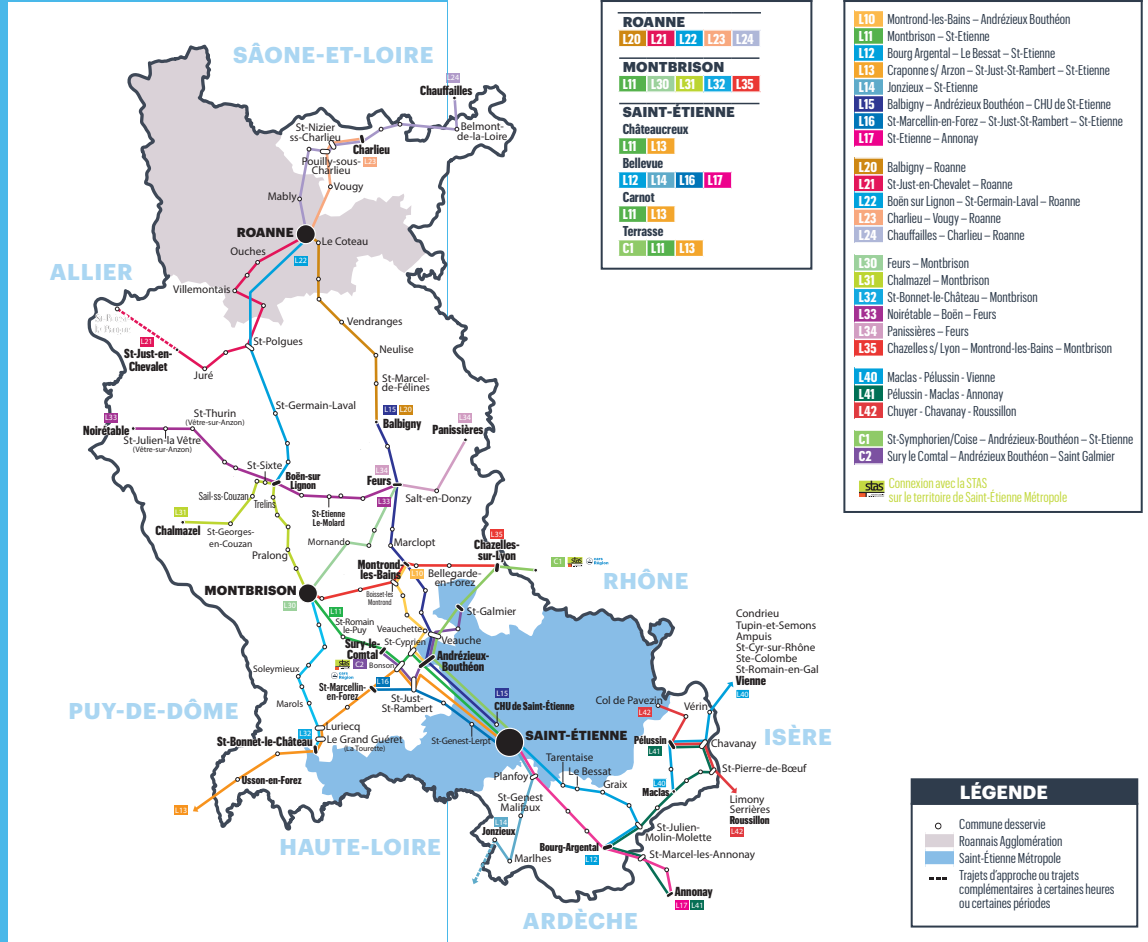

#### Vacances d'été cars Région

Du lundi 08/07/2024 au vendredi 16/08/2024

#### LIGNES DESSERVANT

**ROANNE**  
 L20 L21 L22 L23 L24

**MONTBRISON**  
 L11 L30 L31 L32 L35

**SAINT-ÉTIENNE**  
 Châteaucreux  
 L11 L13

**Bellevue**  
 L12 L14 L16 L17

**Carnot**  
 L11 L13

**Terrasse**  
 C1 L11 L13

#### 24 LIGNES RÉGULIÈRES

L10 Montrond-les-Bains – Andrézieux Bouthéon  
 L11 Montbrison – St-Etienne  
 L12 Bourg Argental – Le Bessat – St-Etienne  
 L13 Craponne s/ Arzon – St-Just-St-Rambert – St-Etienne  
 L14 Jonzieux – St-Etienne  
 L15 Balbigny – Andrézieux Bouthéon – CHU de St-Etienne  
 L16 St-Marcellin-en-Forez – St-Just-St-Rambert – St-Etienne  
 L17 St-Etienne – Annonay