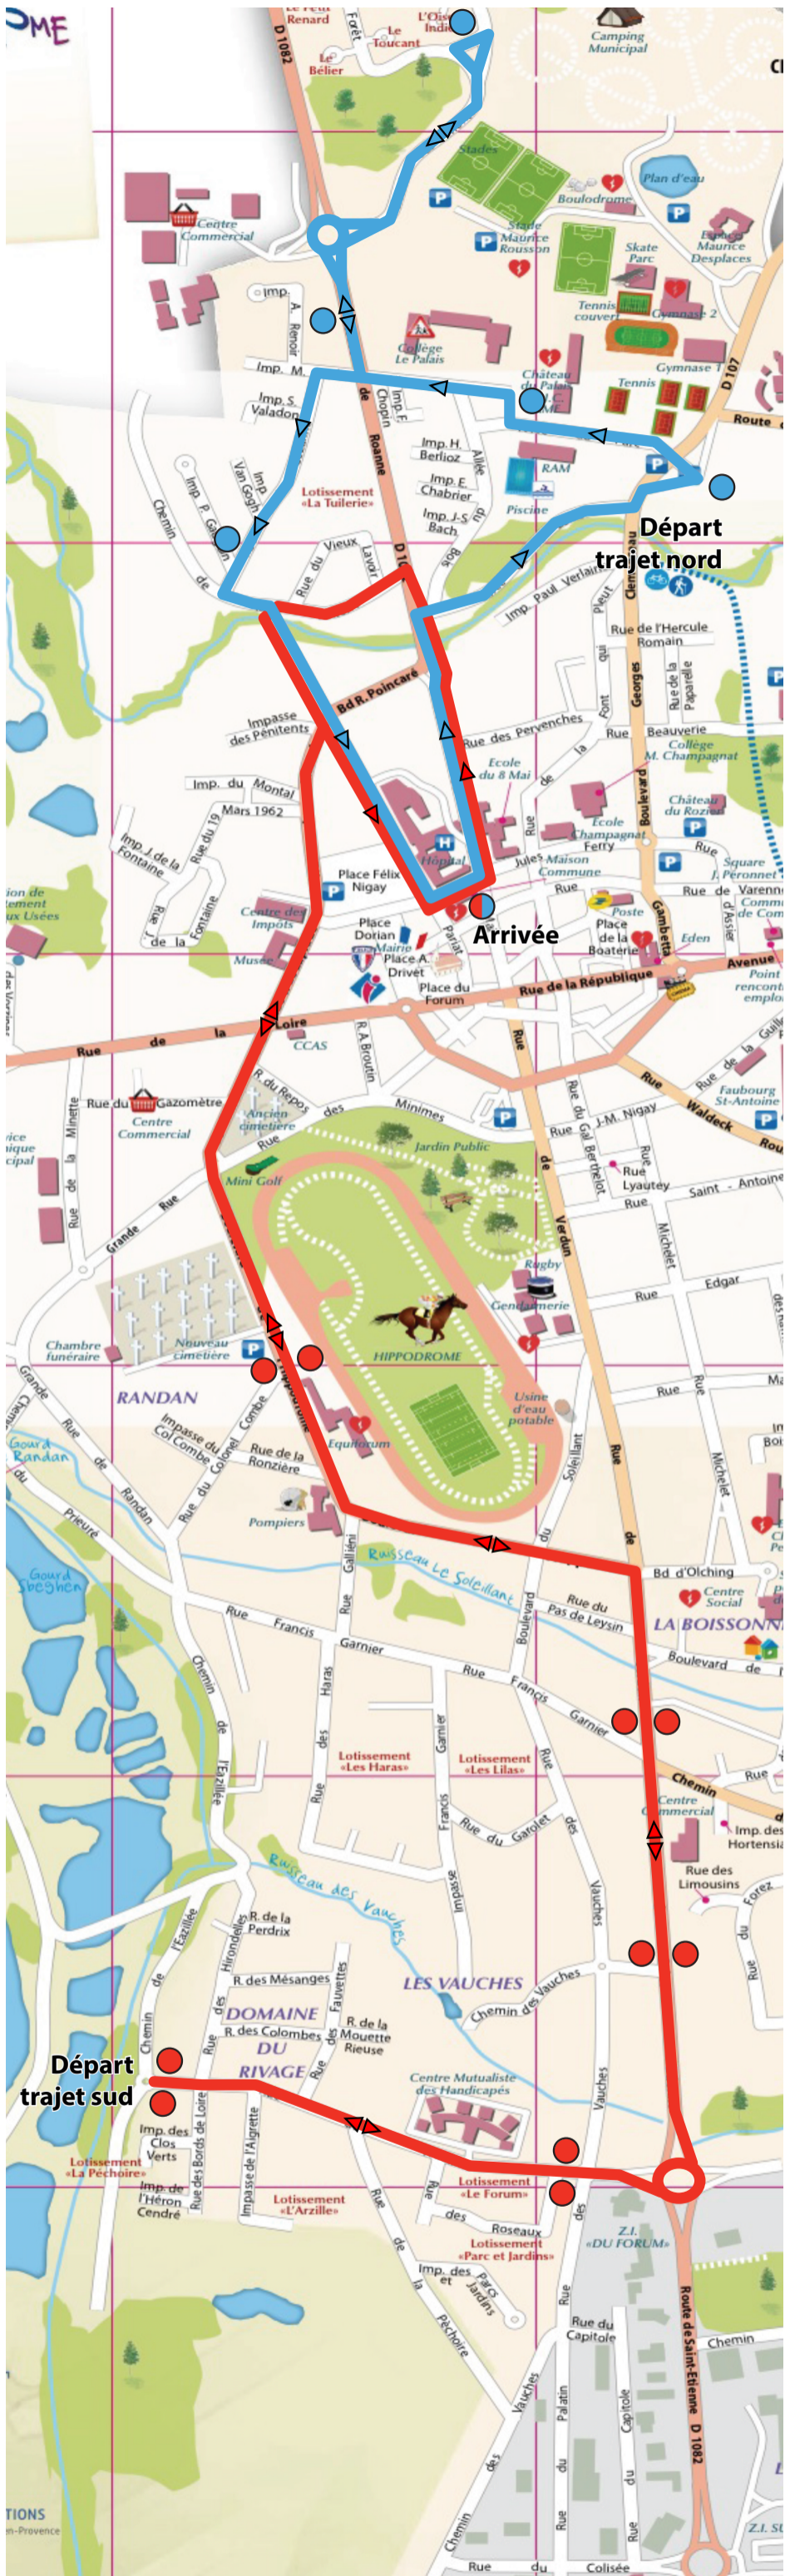

# HORAIRES NAVETTES POUR LES ÉLECTIONS DU DIMANCHE 15 MARS 2026

LIEUX	MATIN				APRÈS-MIDI				
	Départ 1	Départ 2	Départ 3	Départ 4	Départ 5	Départ 6	Départ 7	Départ 8	Départ 9
<b>Domaine du Rivage (abris-bus)</b>	08H00	09H00	10H00	11H00	12H00	13H30	14H30	15H30	16H30
Domaine de l'Arzille	08H01	09H01	10H01	11H01	12H01	13H31	14H31	15H31	16H31
Route de Saint-Etienne (chemin des Veauches)	08H03	09H03	10H03	11H03	12H03	13H33	14H33	15H33	16H33
Rue de Verdun (Bd de l'Europe)	08H05	09H05	10H05	11H05	12H05	13H35	14H35	15H35	16H35
Boulevard de l'hippodrome (entrée hippodrome)	08H07	09H07	10H07	11H07	12H07	13H37	14H37	15H37	16H37
<b>Maison de la commune</b>	08H10	09H10	10H10	11H10	12H10	13H40	14H40	15H40	16H40
<b>Maison de la commune</b>	08H30	09H30	10H30	11H30	12H30	14H00	15H00	16H00	17H00
Boulevard de l'hippodrome (entrée hippodrome)	08H33	09H33	10H33	11H33	12H33	14H03	15H03	16H03	17H03
Rue de Verdun (Bd de l'Europe)	08H36	09H36	10H36	11H36	12H36	14H06	15H06	16H06	17H06
Route de Saint-Etienne (chemin des Veauches)	08H40	09H40	10H40	11H40	12H40	14H10	15H10	16H10	17H10
Domaine de l'Arzille	08H42	09H42	10H42	11H42	12H42	14H12	15H12	16H12	17H12
<b>Domaine du Rivage (abris-bus)</b>	08H43	09H43	10H43	11H43	12H43	14H13	15H13	16H13	17H13
<b>Cinéma</b>	08H00	09H00	10H00	11H00	12H00	13H30	14H30	15H30	16H30
Collège - MJC	08H02	09H02	10H02	11H02	12H02	13H32	14H32	15H32	16H32
Route de Roanne	08H03	09H03	10H03	11H03	12H03	13H33	14H33	15H33	16H33
Lotissement de la Noaille	08H05	09H05	10H05	11H05	12H05	13H35	14H35	15H35	16H35
Route de Roanne	08H08	09H08	10H08	11H08	12H08	13H38	14H38	15H38	16H38
Lotissement la Tuilerie	08H10	09H10	10H10	11H10	12H10	13H40	14H40	15H40	16H40
Maison de la commune	08H15	09H15	10H15	11H15	12H15	13H45	14H45	15H45	16H45
Maison de la commune	08H45	09H45	10H45	11H45	12H45	14H00	15H00	16H00	17H00
<b>Cinéma</b>	09H00	10H00	11H00	12H00	13H05	14H05	15H05	16H05	17H05

**T R A J E T S U D**

**T R A J E T N O R D**

Le retour du trajet Nord à 17h00 fera tout le circuit