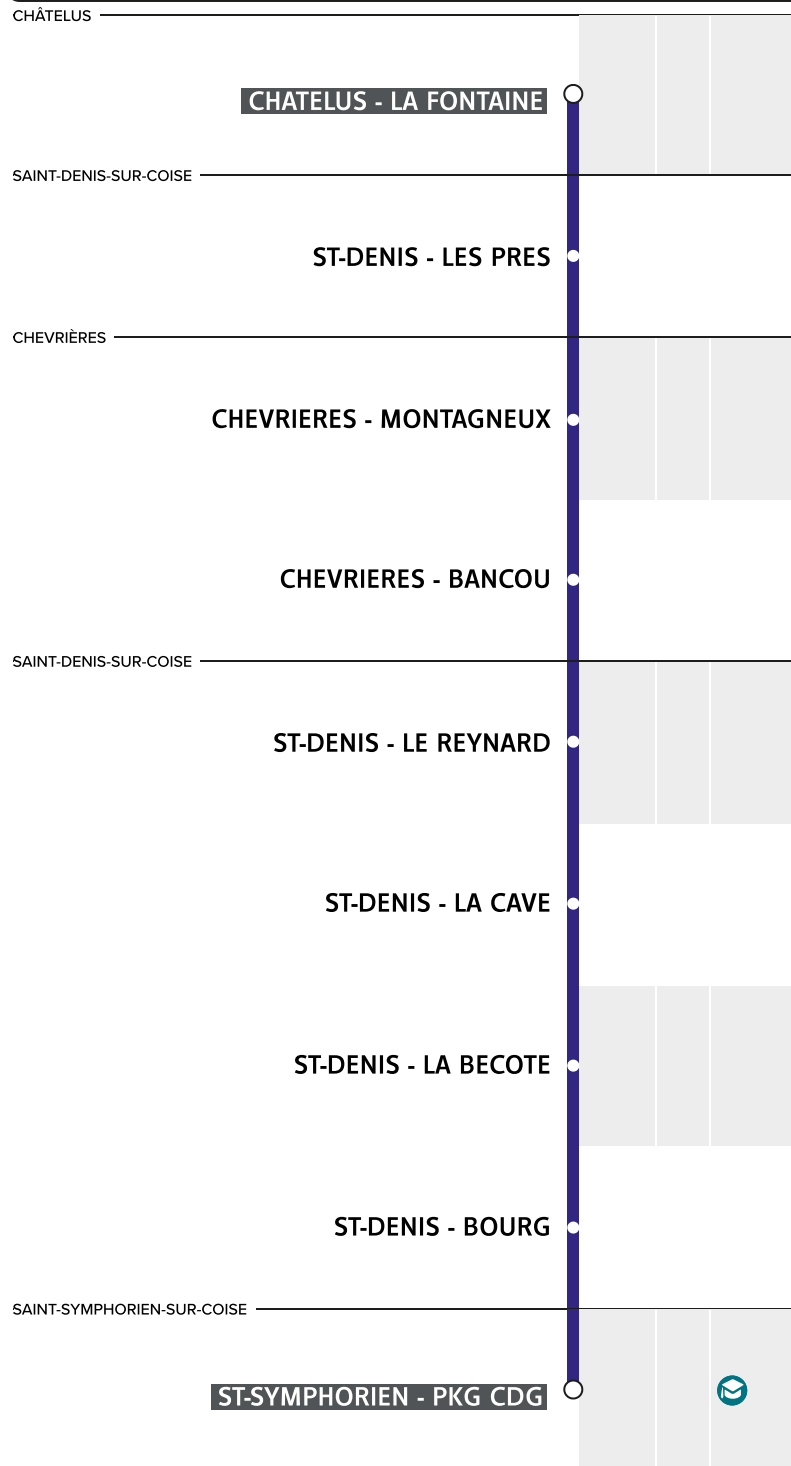

Horaires - Timetables

CHÂTELUS
La Fontaine

SAINT-SYMPHORIEN-
SUR-COISE
Parking Charles de
Gaulle

Date de validité : du 01/09/2025 au 03/07/2026

Allô TCL : 04 26 10 12 12
(prix d'un appel local)

Appli TCL

↓ ZONE 4

Tarifcation à partir
du 1^{er} septembre 2025

Zones 1 & 2	2 zones voisines (hors zone 1)	Zones 2 à 5	Toutes zones
Je me déplace dans les zones 1 et 2.	Je me déplace dans deux zones voisines sauf la zone 1.	Je me déplace dans toutes les zones sauf la zone 1.	Je me déplace dans tout le territoire TCL.